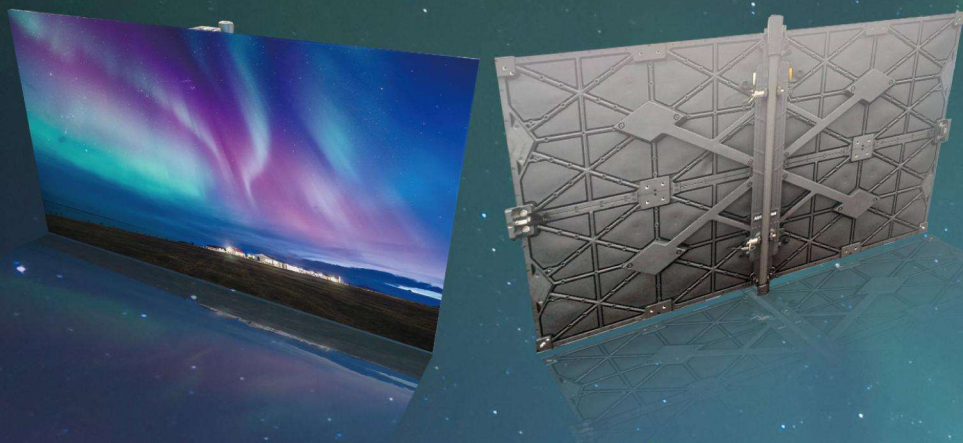

New Product

この軽さは世界を変える

Airly Vision[®]

2.06 GOB

W992×H558 7.2kg/pcs
480×270px /pcs

さらに高精細な新しいラインナップが加わりました
180インチ相当 (W3968mm×H2232mm) で Full HD(1920×1080dot) リアル表示
特に明るい場所でのセミナーや、高輝度かつ高精細な映像表現が必要な学会等
ご利用できます

Airly Vision[®]

サイズチャート

仕様

EK-206i	
設置場所	INDOOR
ピッチ	2.06mm
明るさ	800cd/m ² (after calibration 700cd/m ²)
リフレッシュレート	3840Hz
視野角	140°(H) / 140°(V)
コントラスト	3000:1
キャビネット解像度	480×270px
環境	IP20
消費電力 / Panel	65W(平均) / 180W(最大)
電源	AC100-240V
外形寸法	W992mm×H558mm×D108mm
重量	7.2kg / Panel
オプション	吊り金具・固定金具・フライトケース