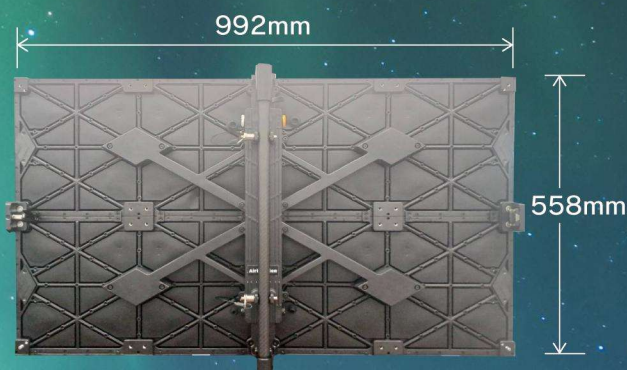

New Product

この軽さは世界を変える

Airly Vision[®]

2.06 GOB

W992×H558 7.2kg/pcs
480×270px /pcs

さらに高精細な新しいラインナップが加わりました
180インチ相当 (W3968mm×H2232mm) で Full HD(1920×1080dot) リアル表示
特に明るい場所でのセミナーや、高輝度かつ高精細な映像表現が必要な学会等
ご利用できます

Airly Vision[®]

サイズチャート

仕様

EK-206i	
設置場所	INDOOR
ピッチ	2.06mm
明るさ	800cd/m ² (after calibration 700cd/m ²)
リフレッシュレート	3840Hz
視野角	140°(H) / 140°(V)
コントラスト	3000:1
キャビネット解像度	480×270px
環境	IP20
消費電力 / Panel	65W(平均) / 180W(最大)
電源	AC100-240V
外形寸法	W992mm×H558mm×D108mm
重量	7.2kg / Panel
オプション	吊り金具・固定金具・フライトケース