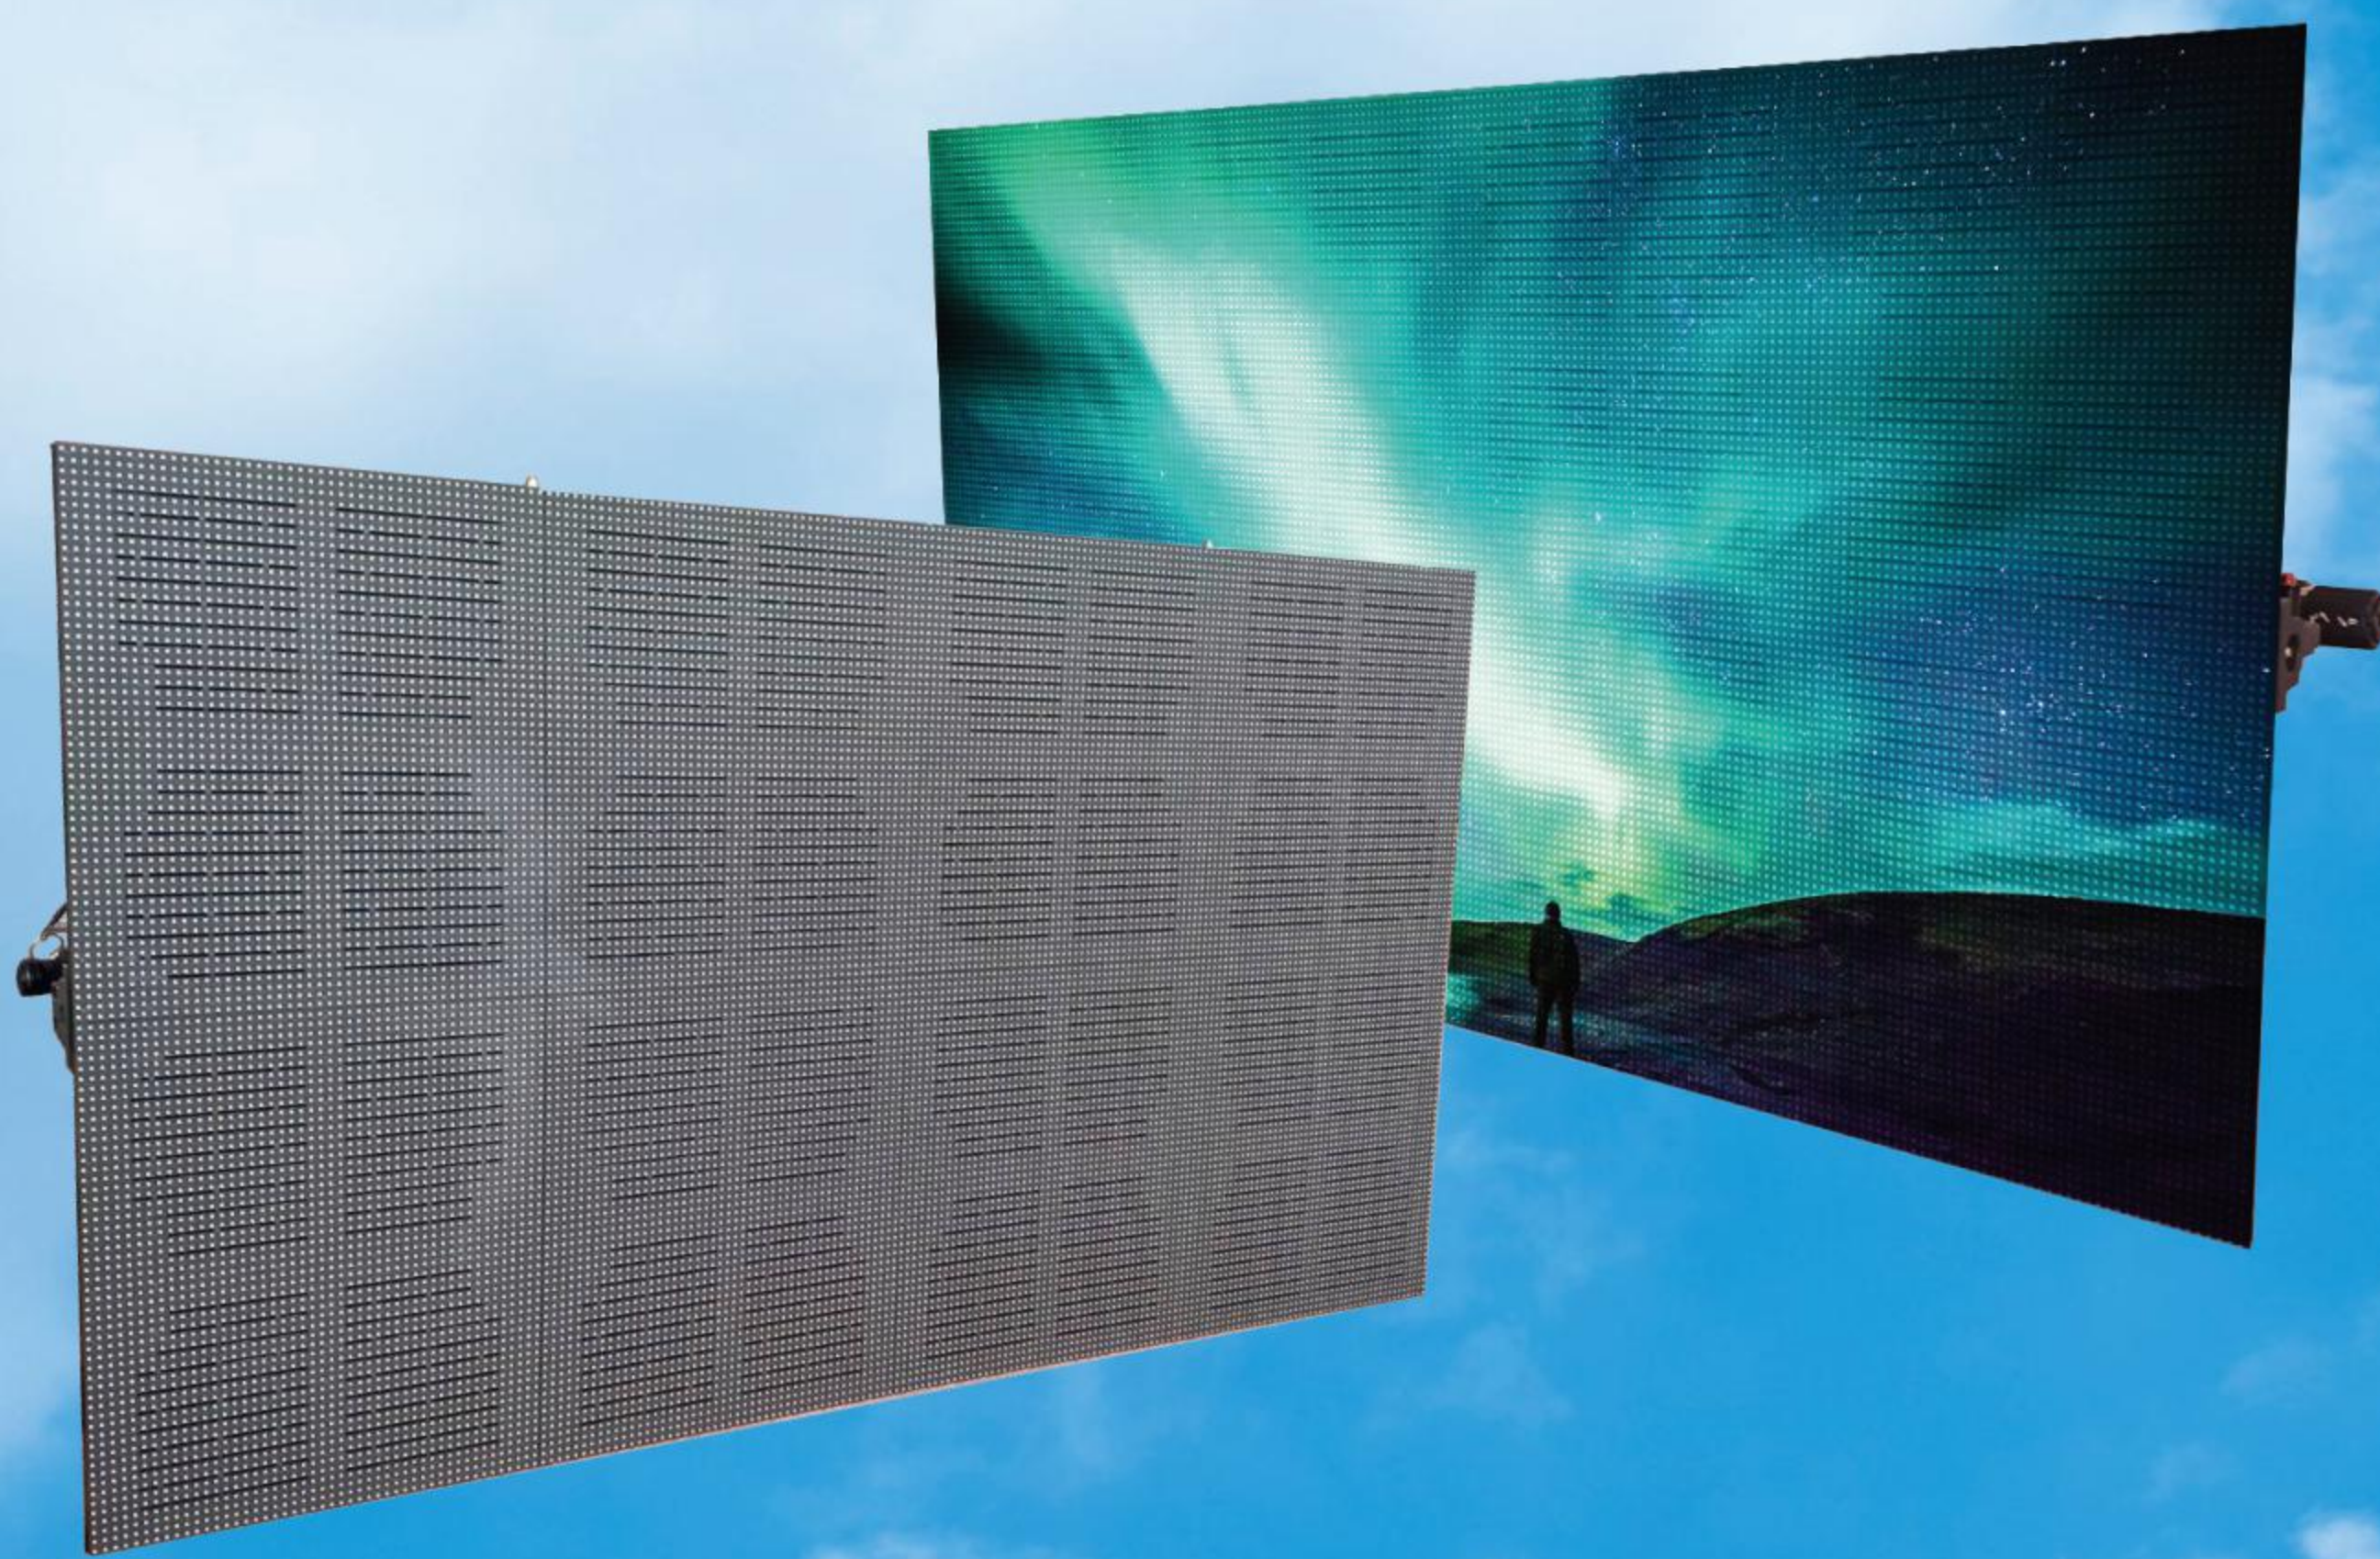

Airly Vision®

New Product

—
この軽さは世界を変える
—

P5.1 [匠] TAKUMI

Airly Vision®

超軽量・全天候型 LED ビジョン

Out Door

P5.1 TAKUMI

6.5kg / pcs
192x108 px/pcs

W9920mm×H5580mm(1920×1080dot)
10×10panel 650kg

W6944mm×H3906mm(1344×756dot)
7×7panel 318.5kg

W4960mm×H2790mm(960×540dot)
5×5panel 162.5kg

225inch

315inch

450inch

製品仕様	RC-JP P5.16 TAKUMI
設置場所	INDOOR / OUTDOOR
ピッチ	5.16mm
画素密度	37,636
パネルモジュールサイズ	W992mm×H558mm×D108mm
パネル解像度	192×108px
パネル重量 / pcs	6.5kg / pcs
LED タイプ	SMD3in1(White)
スキャン	6scan
輝度	5000nits after calibration
視野角	160°(H) / 160°(V)
グレースケール	14bit
リフレッシュレート	3,840Hz
電圧	AC100-240V 50/60Hz
消費電力(最大 / 平均)	250W(最大) / 100W(平均)
メンテナンス	リアメンテナンス
システム	Nova/Colorlight
設置温度(°C)/湿度(HR%)	-20~45°C / HR10~100%
LED 素子寿命	100,000 時間
防水	IP65