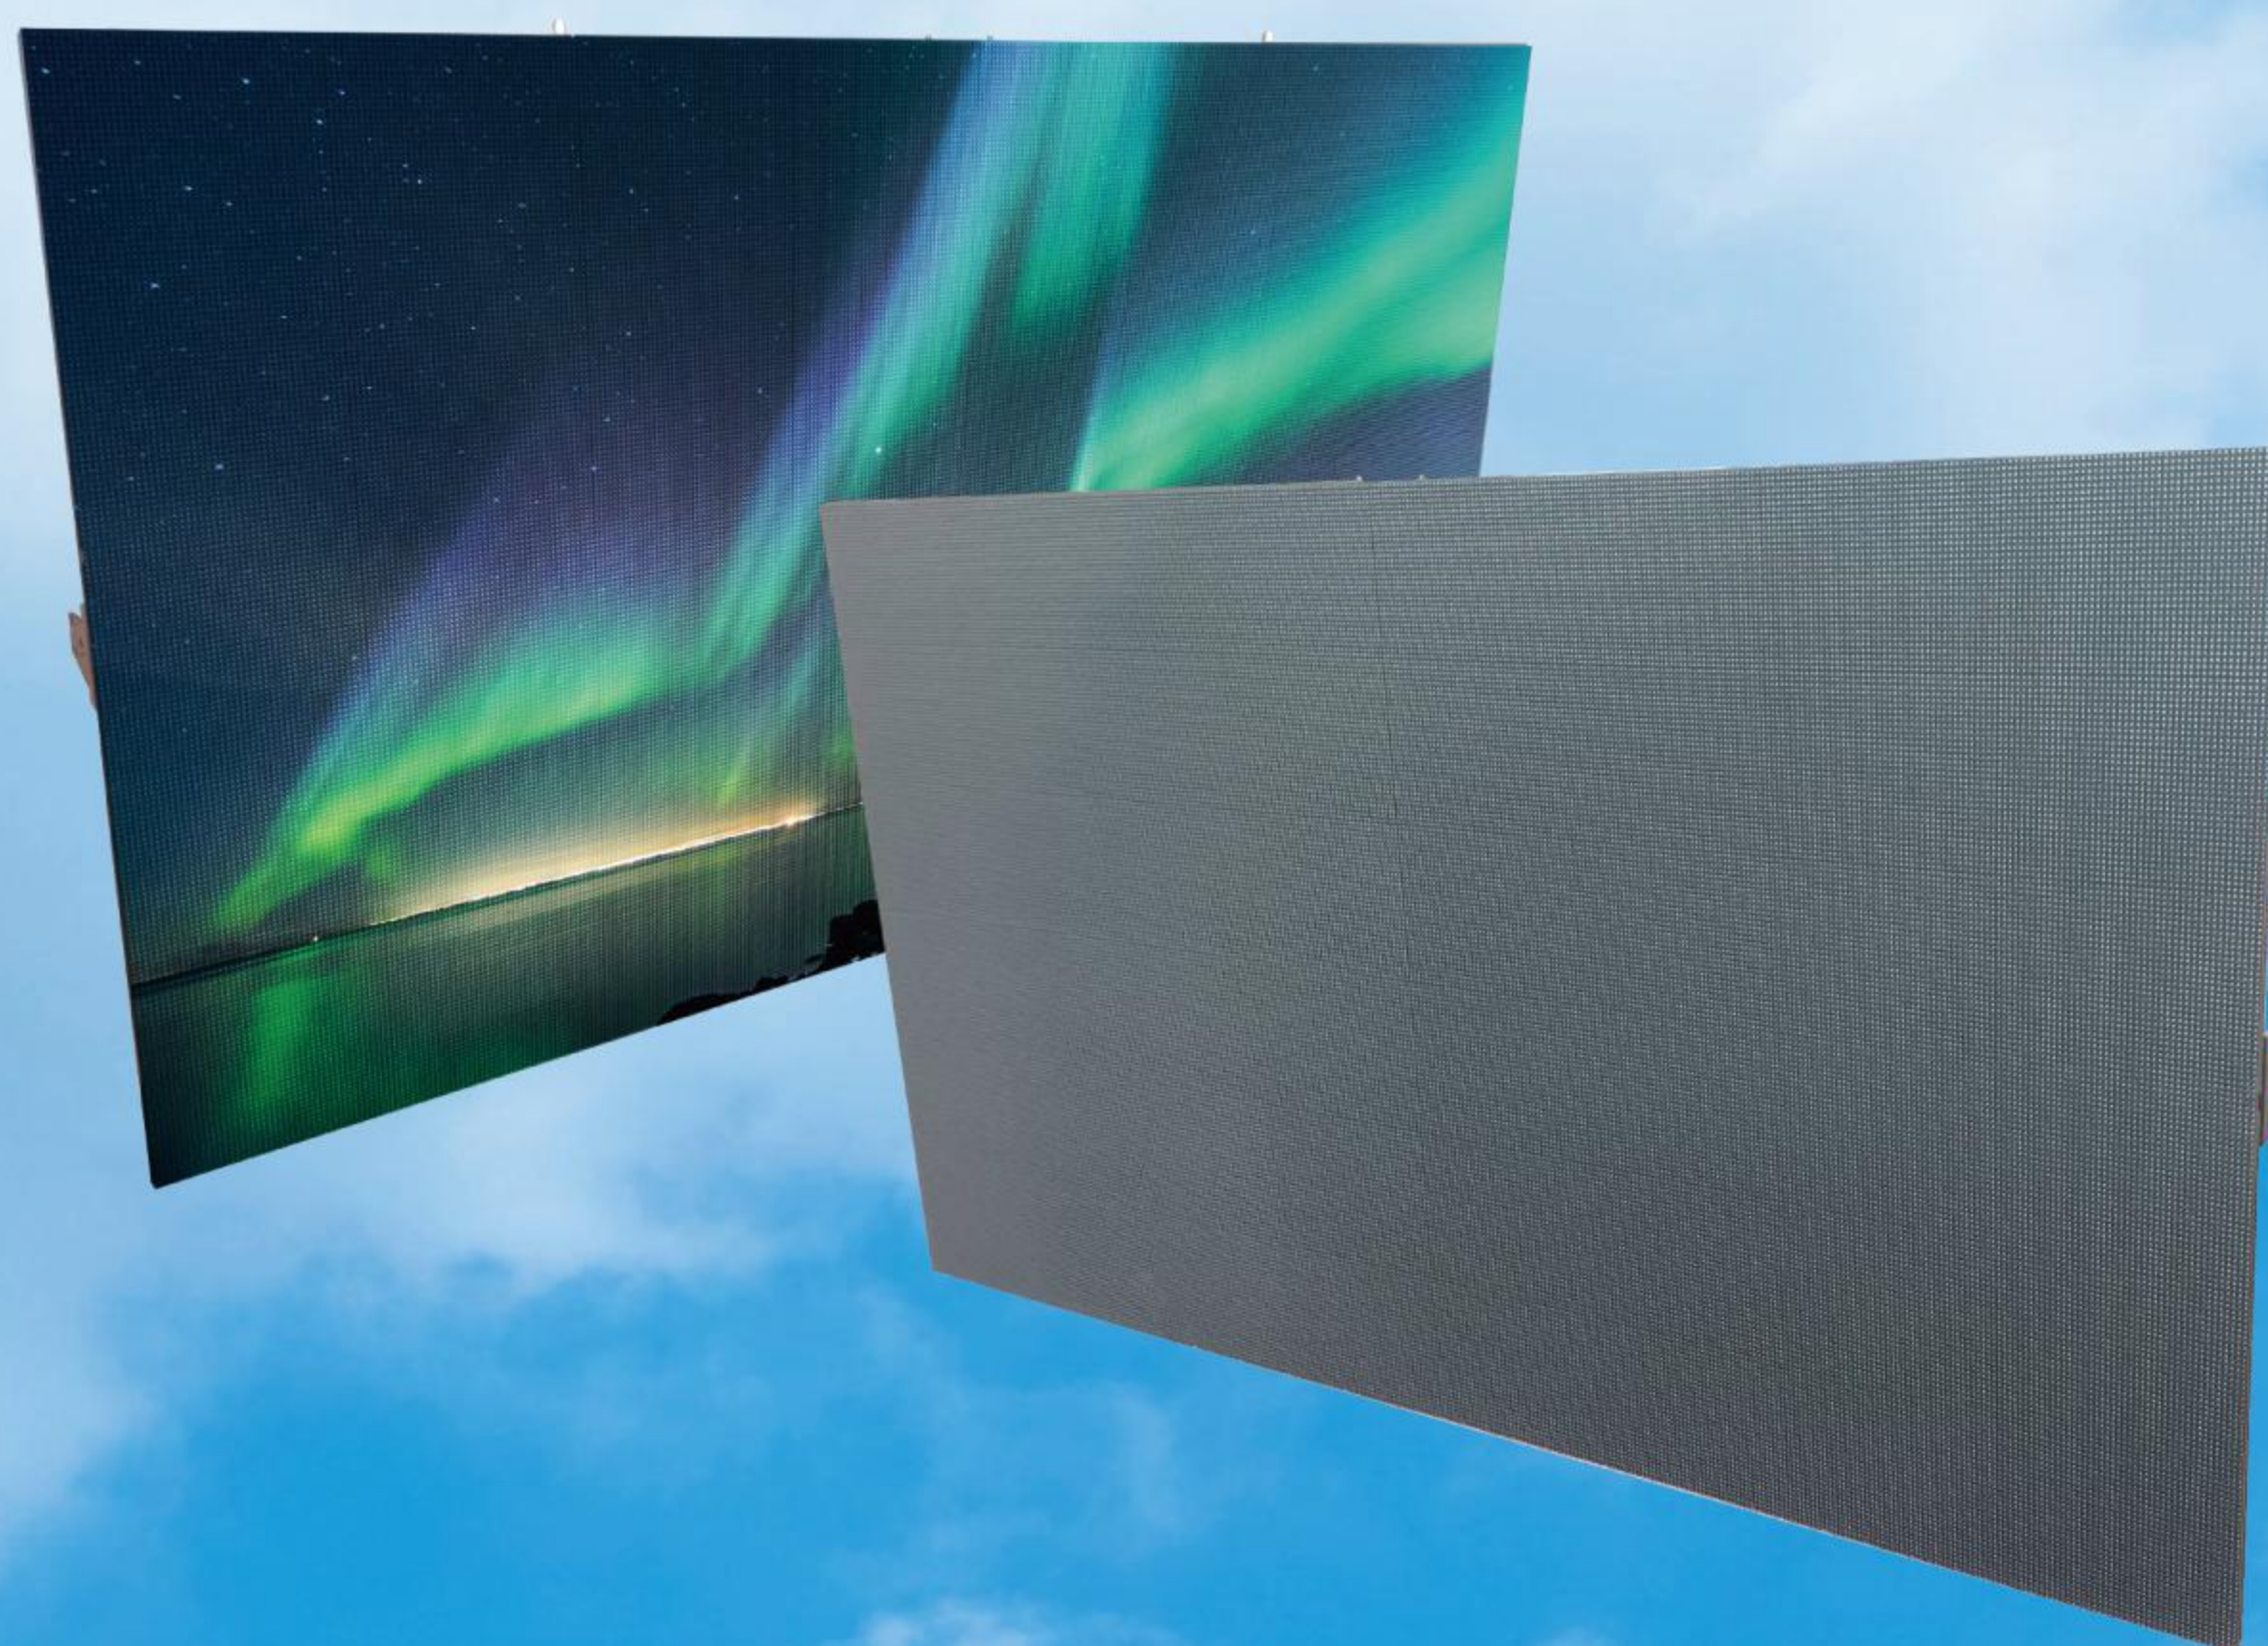

Airly Vision®

New Product

—
この軽さは世界を変える
—

P2.8[極]KIWAMI

Airly Vision®

超軽量・全天候型 LED ビジョン

Outdoor

P2.8 KIWAMI

6.8kg / pcs
352x198 px/pcs

W3968mm x H2232mm (1408 x 792dot)
4x4panel 108.8kg

W2976mm x H1674mm (1056 x 594dot)
3x3panel 61.2kg

W1984mm x H1116mm (704 x 396dot)
2x2panel 27.2kg

90inch

135inch

180inch

製品仕様	RC-JP P2.81 KIWAMI
設置場所	INDOOR / OUTDOOR
ピッチ	2.81mm
画素密度	69,696
パネルモジュールサイズ	W992mm x H558mm x D108mm
パネル解像度	352x198px
パネル重量 / pcs	6.8kg / pcs
LED タイプ	SMD3in1(Black)
スキャン	11scan
輝度	3600nits after calibration
視野角	160°(H) / 160°(V)
グレースケール	14bit
リフレッシュレート	7,680Hz
電圧	AC100-240V 50/60Hz
消費電力(最大 / 平均)	386W(最大) / 150W(平均)
メンテナンス	リアメンテナンス
システム	Nova/Colorlight/Brompton
設置温度(°C)/湿度(HR%)	-20~45°C / HR10~100%
LED 素子寿命	100,000 時間
防水	IP65