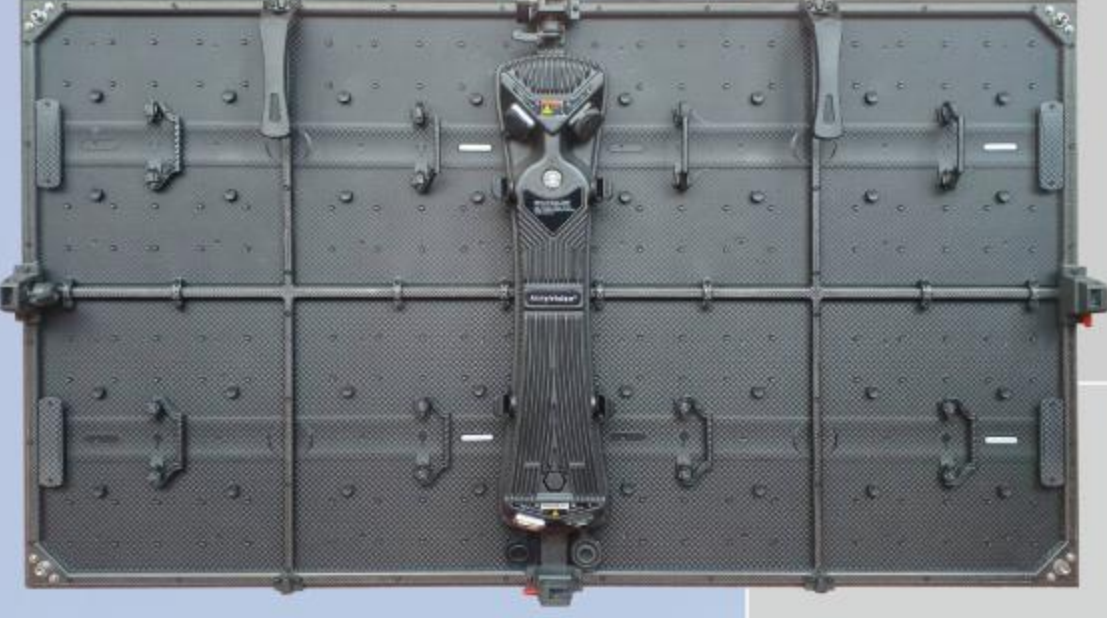

Airly Vision®

New Product

—
この軽さは世界を変える
—

P2.8[極]KIWAMI

Airly Vision®

超軽量・全天候型 LED ビジョン

Outdoor

P2.8 KIWAMI

6.8kg / pcs
352x198 px/pcs

W3968mm x H2232mm (1408 x 792dot)
4x4panel 108.8kg

W2976mm x H1674mm (1056 x 594dot)
3x3panel 61.2kg

W1984mm x H1116mm (704 x 396dot)
2x2panel 27.2kg

90inch

135inch

180inch

製品仕様	RC-JP P2.81 KIWAMI
設置場所	INDOOR / OUTDOOR
ピッチ	2.81mm
画素密度	69,696
パネルモジュールサイズ	W992mm x H558mm x D108mm
パネル解像度	352x198px
パネル重量 / pcs	6.8kg / pcs
LED タイプ	SMD3in1(Black)
スキャン	11scan
輝度	3600nits after calibration
視野角	160°(H) / 160°(V)
グレースケール	14bit
リフレッシュレート	7,680Hz
電圧	AC100-240V 50/60Hz
消費電力(最大 / 平均)	386W(最大) / 150W(平均)
メンテナンス	リアメンテナンス
システム	Nova/Colorlight/Brompton
設置温度(°C)/湿度(HR%)	-20~45°C / HR10~100%
LED 素子寿命	100,000 時間
防水	IP65