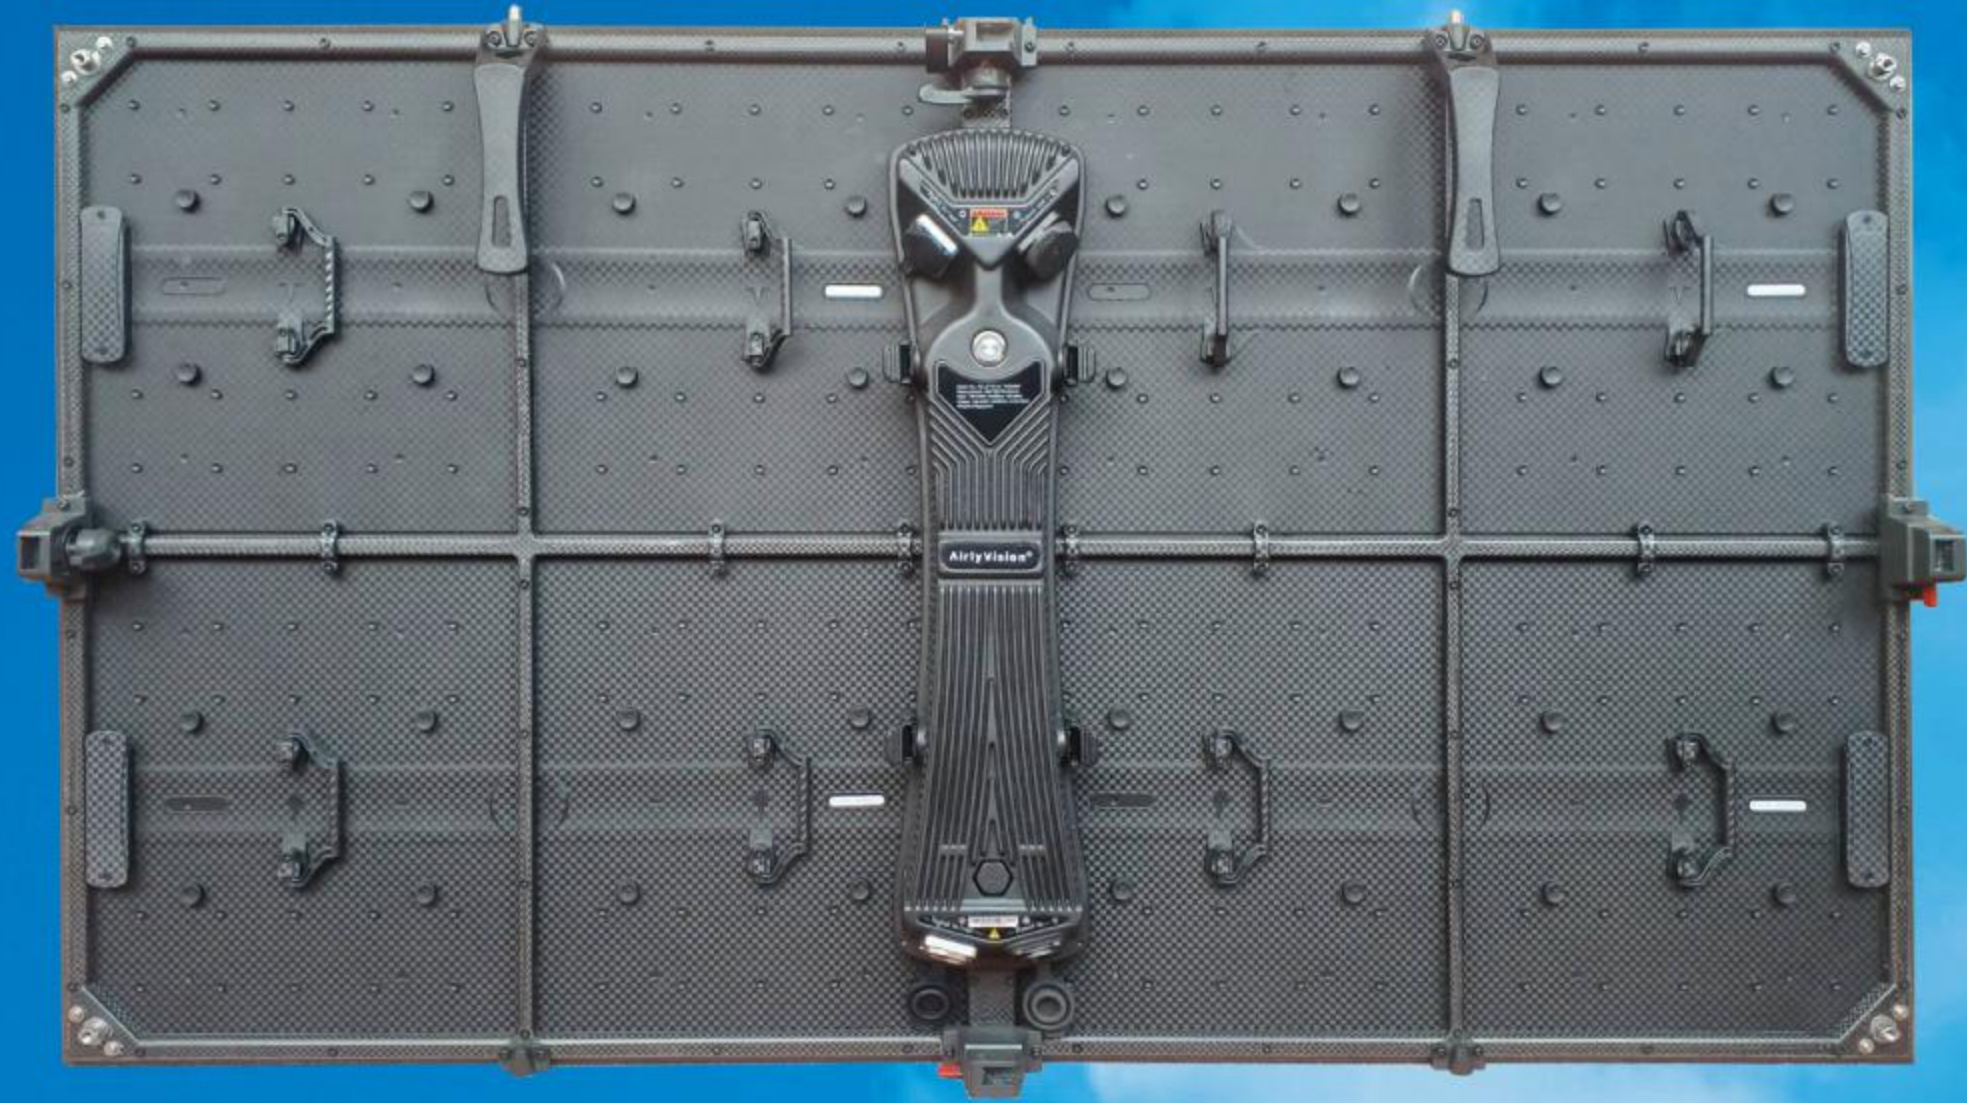

Airly Vision®

New Product

P2.8 [極] KIWAMI

—
この軽さは世界を変える
—

P5.1 [匠] TAKUMI

Airly Vision®

超軽量・全天候型 LED ビジョン

Outdoor

P2.8 [極] KIWAMI

P5.1 [匠] TAKUMI

6.8kg / pcs 352×198 px/pcs

6.5kg / pcs 192×108 px/pcs

まるでスクリーンのような超軽量 LED ディスプレイ【AirlyVision】にアウトドアモデルが新登場

製品仕様	RC-JP P2.81 KIWAMI	RC-JP P5.16 TAKUMI
設置場所	INDOOR / OUTDOOR	INDOOR / OUTDOOR
ピッチ	2.81mm	5.16mm
画素密度	69,696	37,636
パネルモジュールサイズ	W992mm×H558mm×D108mm	W992mm×H558mm×D108mm
パネル解像度	352×198px	192×108px
パネル重量 / pcs	6.8kg / pcs	6.5kg / pcs
LED タイプ	SMD3in1(Black)	SMD3in1(White)
スキャン	11scan	6scan
輝度	3600nits after calibration	5000nits after calibration
視野角	160°(H) / 160°(V)	160°(H) / 160°(V)
グレースケール	14bit	14bit
リフレッシュレート	7,680Hz	3,840Hz
電圧	AC100-240V 50/60Hz	AC100-240V 50/60Hz
消費電力(最大 / 平均)	386W(最大) / 150W(平均)	250W(最大) / 100W(平均)
メンテナンス	リアメンテナンス	リアメンテナンス
システム	Nova/Colorlight/Brompton	Nova/Colorlight
設置温度(°C)/湿度(HR%)	-20~45°C / HR10~100%	-20~45°C / HR10~100%
LED 素子寿命	100,000 時間	100,000 時間
防水	IP65	IP65